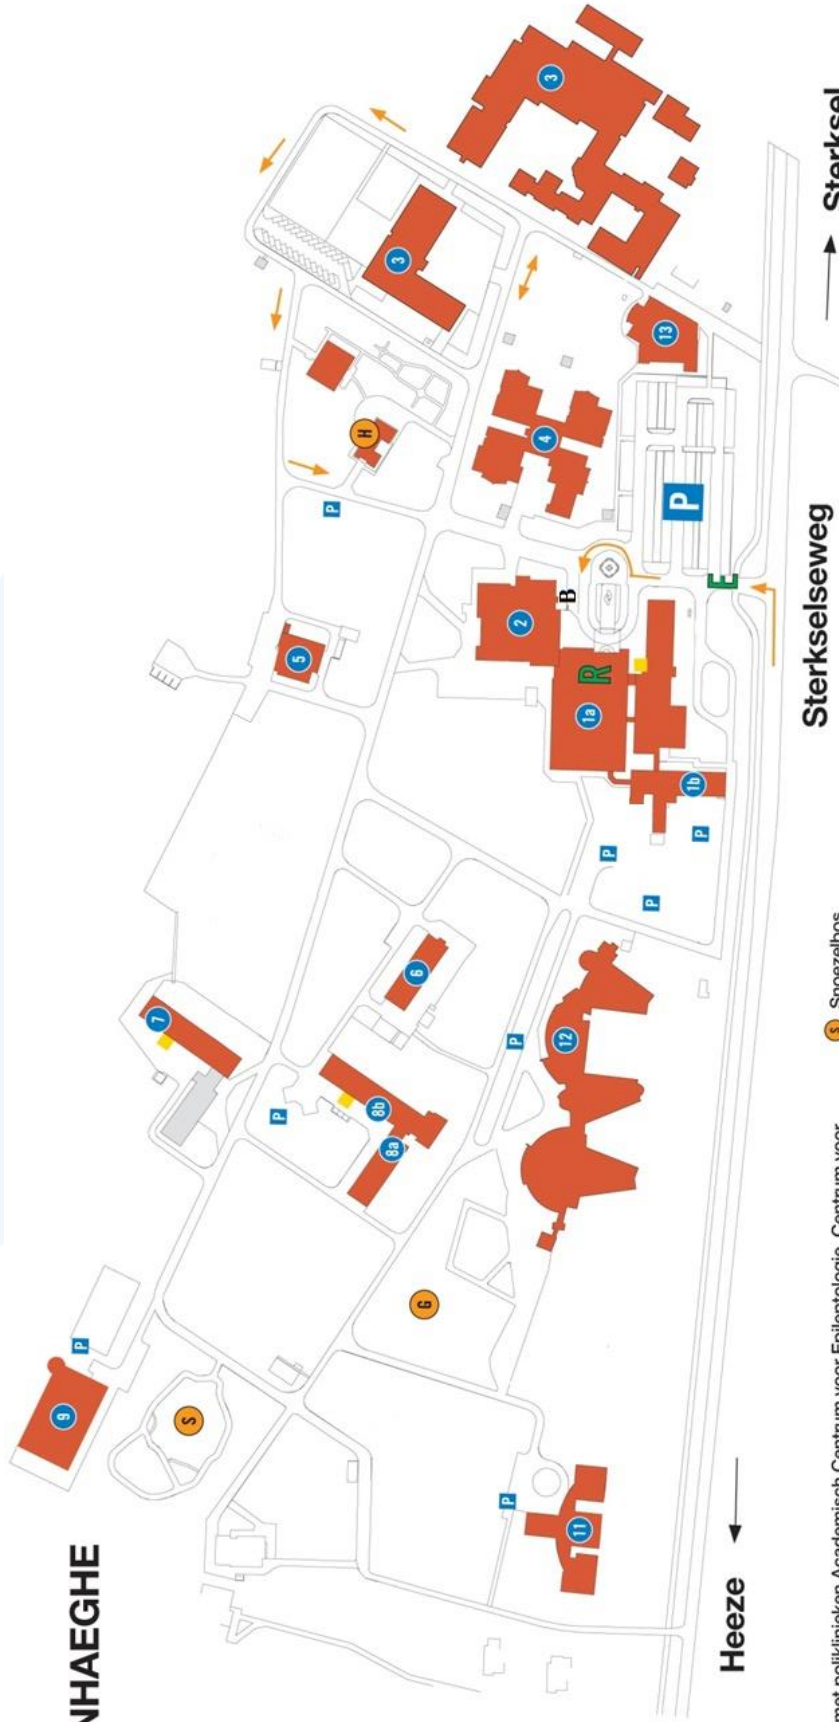

- Kempenhaeghe ligt even buiten de bebouwde kom, aan uw linkerzijde.

Openbaar vervoer

Trein vanuit het zuiden Stap op station Weert over op de stoptrein richting Eindhoven. U kunt uitstappen op station Heeze.

Trein vanuit het noorden Stap vanuit station Eindhoven over op de stoptrein richting Weert. U kunt uitstappen op station Heeze.

Buurtbus (vanaf station Heeze)

De buurtbus (lijn 258) rijdt op werkdagen. De rit duurt ongeveer 10 minuten. De bus stopt ook bij Kloostervelden en op station Maarheeze.

Informeer voor de dienstregeling bij de chauffeur, de receptie T (040) 227 90 22 of zie www.9292ov.nl

NB: Vanaf station Heeze is het circa 45 minuten lopen naar Kempenhaeghe.

KEMPENHAEGHE

- 1 Hoofdgebouw met poliklinieken Academisch Centrum voor Epileptologie, Centrum voor Slaapgeneeskunde en Centrum voor Neurologische Leer- en ontwikkelingsstoornissen, Gedragswetenschappelijke dienst, Maatschappelijk werk, KNF, Klinische fysica en Apotheek
- 1b Hoofdgebouw, Klinisch chemisch laboratorium
- 2 't Scureken (restaurant)
- 3 De Berkenschutse
- 4 Den Vinckert
- 5 Logistiek Centrum
- 6 Gebruuenservice, Technisch beheer & Groenvoorziening
- 7 Gastenverblijf Cleyne Aa
- 8 De Boom
- 8b Den Boondert, met MRI, P&O, Facilitaire Dienst, Financiën & Control en Communicatie
- 9 Manege
- 11 't Sandt
- 12 Opnamecentrum met o.a. KNF
- 13 Paramedische Dienst / gymzaal

- S Snoezelbos
- E Speelgelegenheid
- H De Hoeve (kinderboerderij en tuinen)
- Gebouwen
- Liften
- R Receptie (hoofdingang)
- Rijrichting éénrichtingsverkeer
- P Parkeergelegenheid
- B Bushalte
- E Entree, ingang hoofdterrein Kempenhaeghe
- In aanbouw