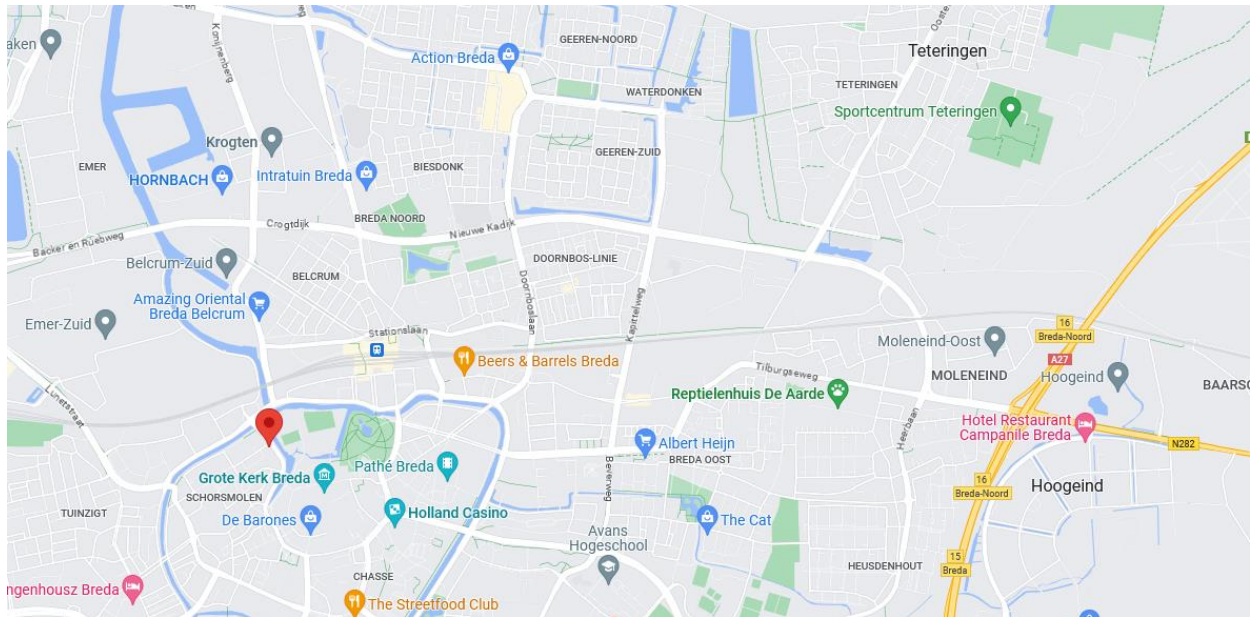

Parkeergarage